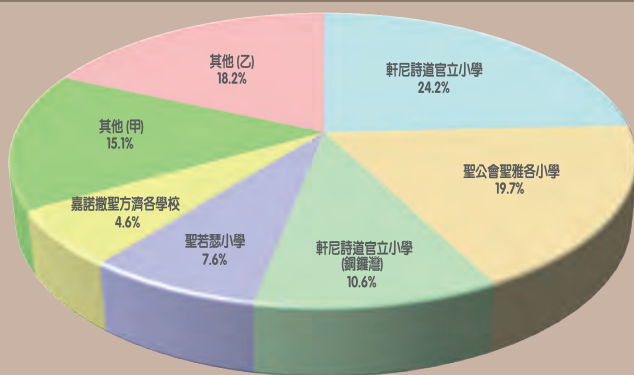

愛群道浸信會呂郭碧鳳幼稚園

Oi Kwan Road Baptist Church Lui Kwok Pat Fong Kindergarten